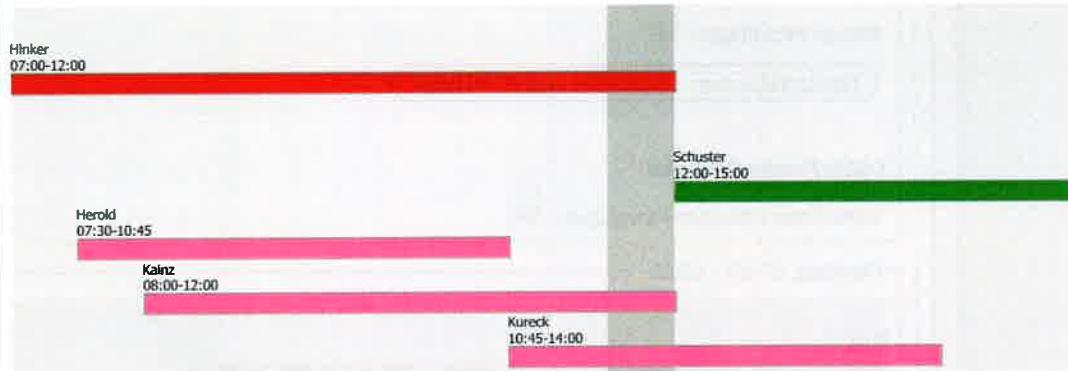

Freitag, 07:00 - 15:00

Person hinzufügen:

Personalstunden: 16 Stunden und 0 Minuten

Leiter/innen Stunden

Leiter/innen Stunden hinzufügen:

Personalstunden gesamt: 91 Stunden und 0 Minuten
Leiter/innen Stunden: 2 Stunden und 0 Minuten
IntegrationspädagogInnen Stunden: 0 Stunden und 0 Minuten
HelferInnen Stunden: 60 Stunden und 0 Minuten
Stunden gesamt geöffnet: 40 Stunden und 0 Minuten
Mittagstisch gesamt: 2 Stunden und 30 Minuten

Bisheriger Stundenplan gültig bis: Neue Version erstellen

Version vom (gültig ab 05.09.2022)

- 30.9.2022!

- ... Mittagstisch
- ... Mittag geschlossen