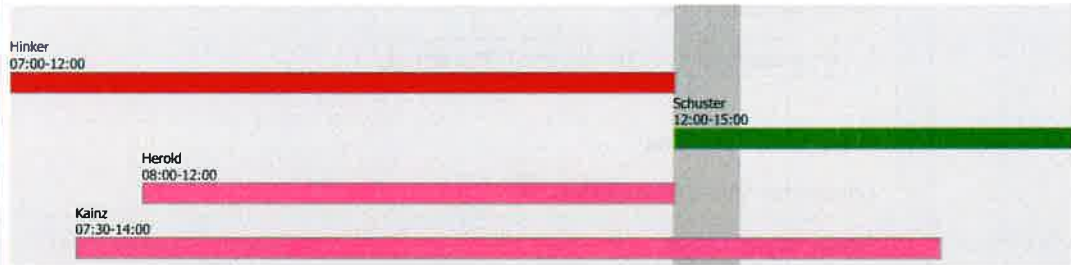

- Home
- Stammdaten
- Personal
- **Gruppen**
- Kinder
- Einstellungen
- Druck
- Statistik
- Abmelden

Arbeitsjahr 2022/23

Altersweiterter Kindergarten - Hauptstraße 47, Wolfau

Übersicht **Stammdaten** Personal Kinder **Stundenplan** Historie

Gruppe 1
(Hinker)

Gruppe 2
(Madl)

[Offnungszeiten bearbeiten](#)

Gruppe: **Gruppe 1**

Vor Änderungen bitte die aktuelle **Version speichern**.

Stundenplan

Montag, 07:00 - 15:00