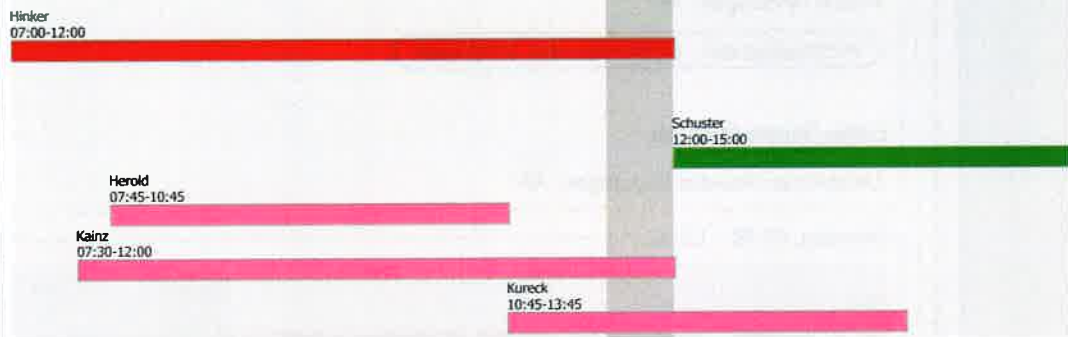

Freitag, 07:00 - 15:00

Person hinzufügen:

Personalstunden: 16 Stunden und 0 Minuten

Leiter/innen Stunden

Leiter/innen Stunden hinzufügen:

Personalstunden gesamt: 91 Stunden und 0 Minuten
Leiter/innen Stunden: 2 Stunden und 0 Minuten
IntegrationspädagogInnen Stunden: 0 Stunden und 0 Minuten
HelferInnen Stunden: 60 Stunden und 0 Minuten
Stunden gesamt geöffnet: 40 Stunden und 0 Minuten
Mittagstisch gesamt: 2 Stunden und 30 Minuten

Bisheriger Stundenplan gültig bis: Neue Version erstellen

Version vom (gültig ab 01.10.2022)

- ... Mittagstisch
- ... Mittag geschlossen