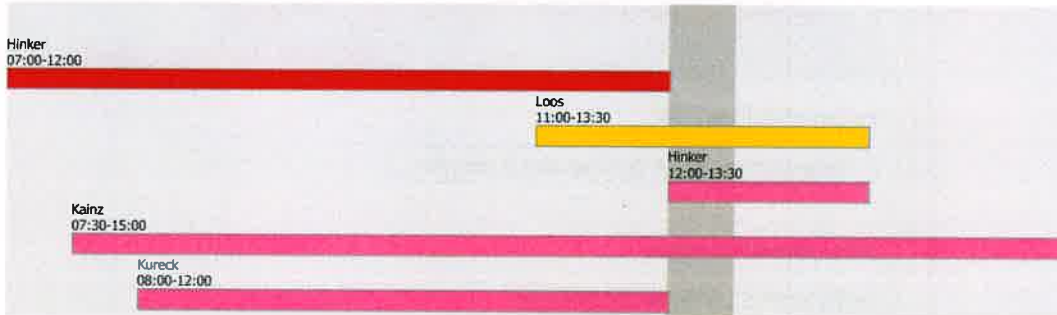

Dienstag, 07:00 - 15:00